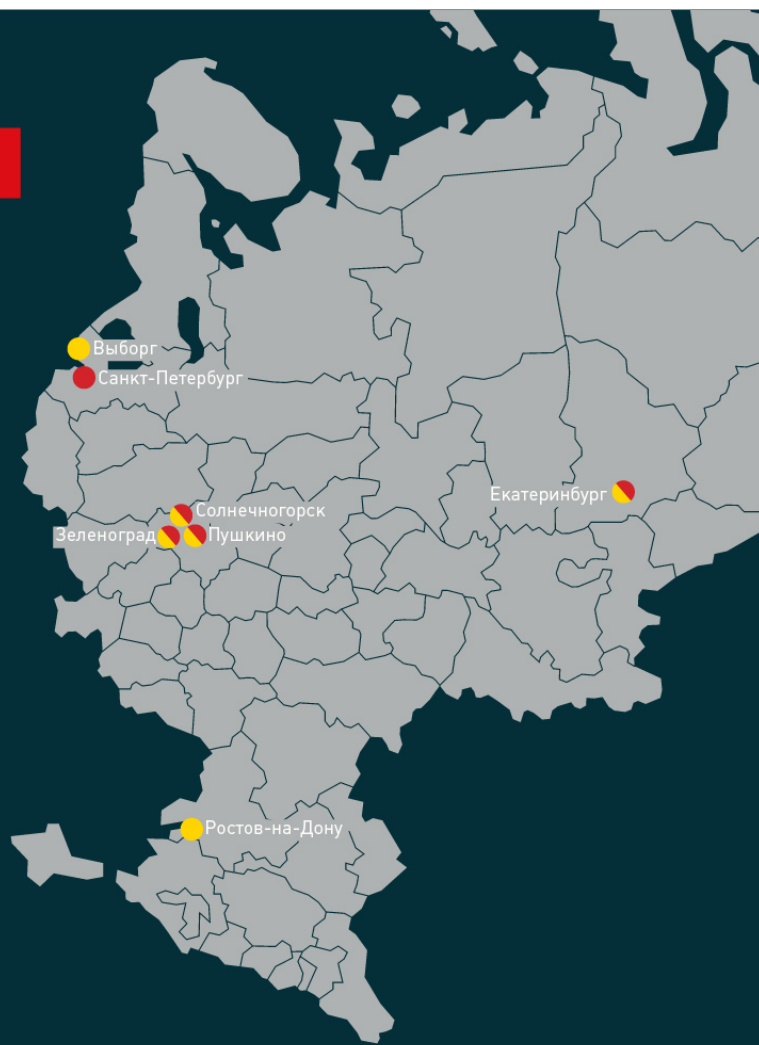

☑ Ошиновка односкатная

☑ Противооткатные бруссы, 2шт.

☑ Гарантия 36 месяцев без учёта пробега при условии обслуживания на сервисных

Бортовой открытый полуприцеп Тонар В4-16V/VK

станциях ООО МЗ «ТОНАР»

Города присутствия

Площадки

- Зеленоград
- Солнечногорск
- Пушкино
- Санкт-Петербург
- Екатеринбург

Сервисные станции

- Зеленоград
- Солнечногорск
- Пушкино
- Выборг
- Екатеринбург
- Ростов-на-Дону

Москва

Зеленоград,
2-й Западный проезд, 3с1
8 800 350-58-32